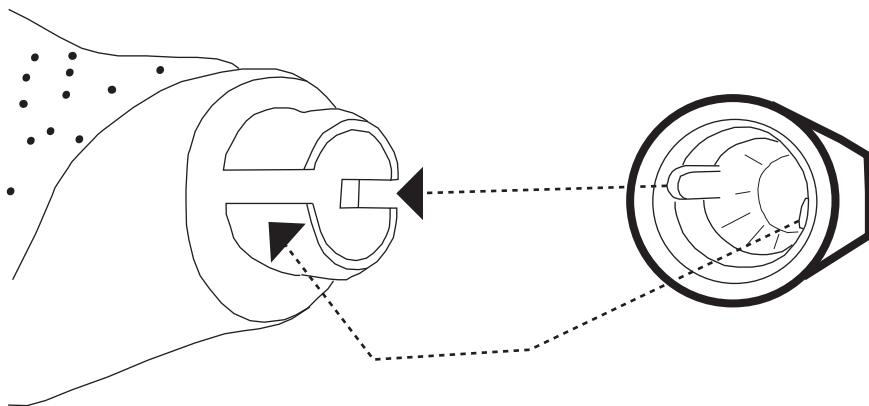

# Silk BLAZE LUXURY SHIFT KNOB

**取付説明書**

弊社製品をお買い求め頂き誠に有難うございます。

シルクブレイズ・ラグジュアリーシフトノブは、クロームメッキアダプターがロングタイプとショートタイプの2種類付属しており、お客様のお好みにより、付け替えが可能になっております。取り付けは下記の要領にて行なって下さい。尚、取り付けの前に必ず下記の注意をご覧下さい。

シフトノブ本体の切り欠きと、メッキアダプターの凸部の位置を確認しながら、はめ込んでください。

メッキアダプターは曲線状にデザインされており、シフトノブ本体と、メッキアダプターの曲線が一体になるよう設計されております。下記の図を参考に正しい向きで取り付けてください。

**正**

**誤**
