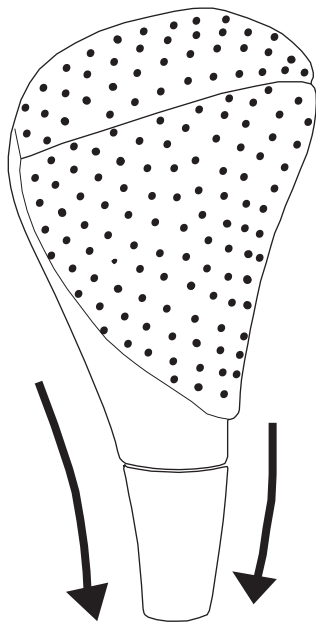

# Silk BLAZE LUXURY SHIFT KNOB

**取付説明書**

弊社製品をお買い求め頂き誠に有難うございます。

シルクブレイズ・ラグジュアリーシフトノブは、クロームメッキアダプターがロングタイプとショートタイプの2種類付属しており、お客様のお好みにより、付け替えが可能になっております。取り付けは下記の要領にて行なって下さい。尚、取り付けの前に必ず下記の注意をご覧下さい。

シフトノブ本体の切り欠きと、メッキアダプターの凸部の位置を確認しながら、はめ込んでください。

メッキアダプターは曲線状にデザインされており、シフトノブ本体と、メッキアダプターの曲線が一体になるよう設計されております。下記の図を参考に正しい向きで取り付けてください。

**正**

**誤**
